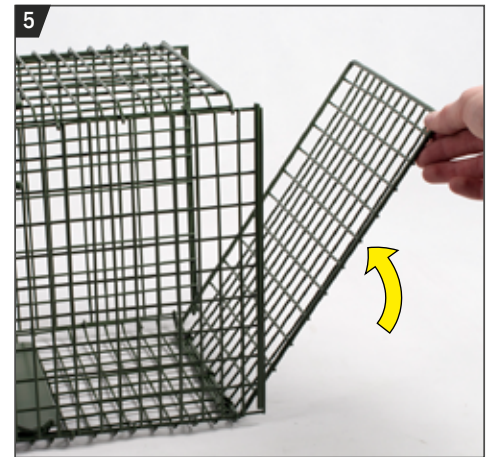

VK1EG(P)/VK2EG(P)/VK3EG(P)

Instructions

Animal trap zinc plated / powder coating
Vangkooi verzinkt / poeder coating
Lebendfalle verzinkt / Pulverlacküberzug

Piège cage zingué / poudre vert
Jaula trampa cincada / polvo verde
Gabbia trappola zincata / vernice verde

*Including groundpin

Ready for use!