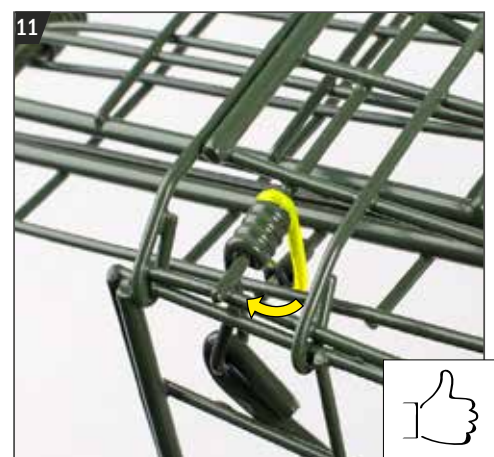

VK1EG(P)/VK2EG(P)/VK3EG(P)

Instructions

Animal trap zinc plated / powder coating
Vangkooi verzinkt / poeder coating
Lebendfalle verzinkt / Pulverlacküberzug

Piège cage zingué / poudre vert
Jaula trampa cincada / polvo verde
Gabbia trappola zincata / vernice verde

*Including groundpin

Ready for use!