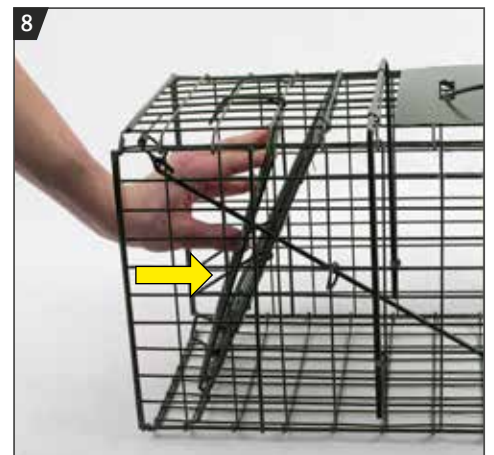

VK1EG(P)/VK2EG(P)/VK3EG(P)

Instructions

Animal trap zinc plated / powder coating
Vangkooi verzinkt / poeder coating
Lebendfalle verzinkt / Pulverlacküberzug

Piège cage zingué / poudre vert
Jaula trampa cincada / polvo verde
Gabbia trappola zincata / vernice verde

*Including groundpin

Ready for use!