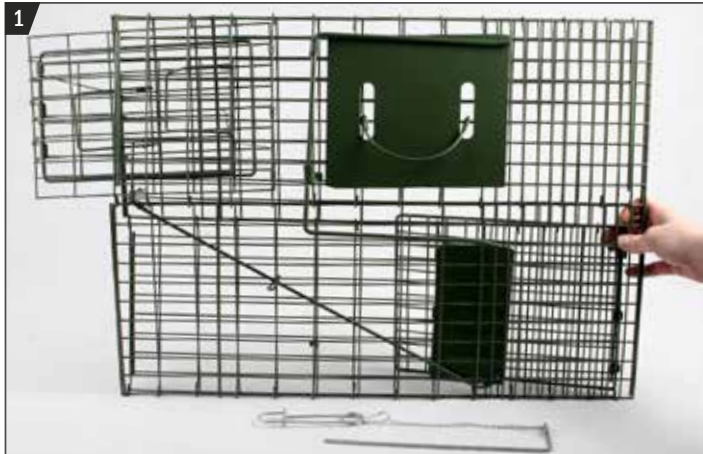

VK1EG(P)/VK2EG(P)/VK3EG(P)

Instructions

Animal trap zinc plated / powder coating
Vangkooi verzinkt / poeder coating
Lebendfalle verzinkt / Pulverlacküberzug

Piège cage zingué / poudre vert
Jaula trampa cincada / polvo verde
Gabbia trappola zincata / vernice verde

*Including groundpin

Ready for use!