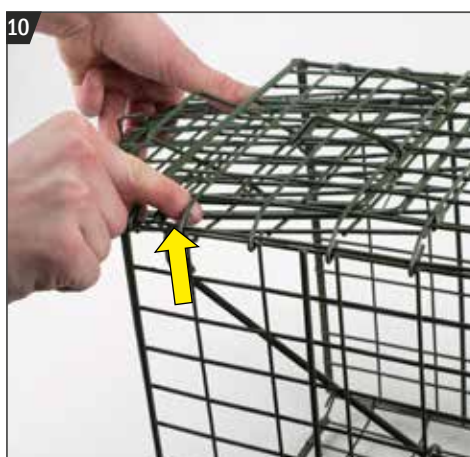

VK1EG(P)/VK2EG(P)/VK3EG(P)

Instructions

Animal trap zinc plated / powder coating
Vangkooi verzinkt / poeder coating
Lebendfalle verzinkt / Pulverlacküberzug

Piège cage zingué / poudre vert
Jaula trampa cincada / polvo verde
Gabbia trappola zincata / vernice verde

*Including groundpin

Ready for use!