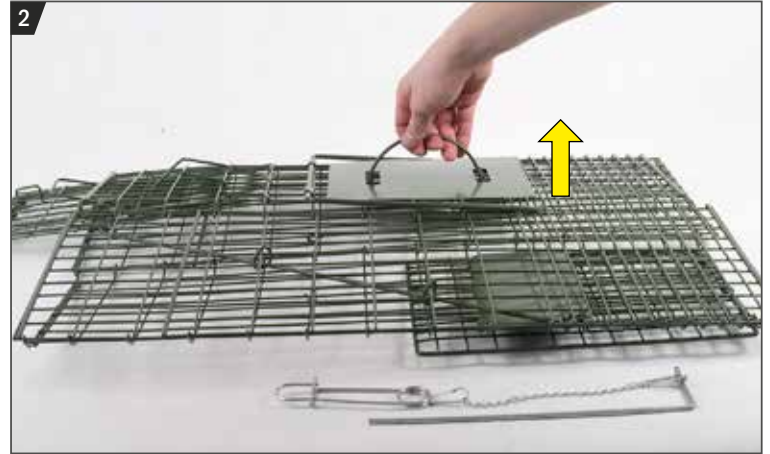

VK1EG(P)/VK2EG(P)/VK3EG(P)

Instructions

Animal trap zinc plated / powder coating
Vangkooi verzinkt / poeder coating
Lebendfalle verzinkt / Pulverlacküberzug

Piège cage zingué / poudre vert
Jaula trampa cincada / polvo verde
Gabbia trappola zincata / vernice verde

*Including groundpin

Ready for use!