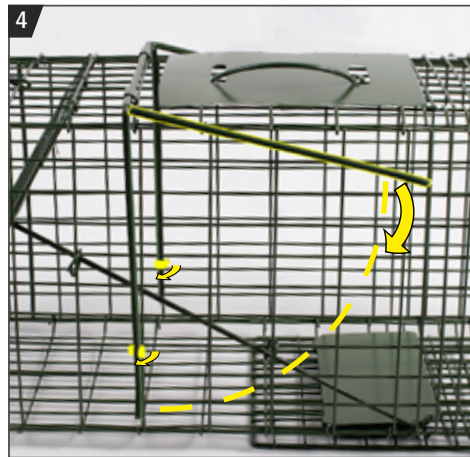

VK1EG(P)/VK2EG(P)/VK3EG(P)

Instructions

Animal trap zinc plated / powder coating
Vangkooi verzinkt / poeder coating
Lebendfalle verzinkt / Pulverlacküberzug

Piège cage zingué / poudre vert
Jaula trampa cincada / polvo verde
Gabbia trappola zincata / vernice verde

*Including groundpin

Ready for use!