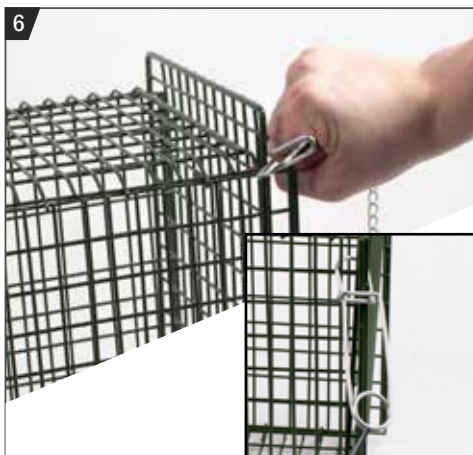

VK1EG(P)/VK2EG(P)/VK3EG(P)

Instructions

Animal trap zinc plated / powder coating
Vangkooi verzinkt / poeder coating
Lebendfalle verzinkt / Pulverlacküberzug

Piège cage zingué / poudre vert
Jaula trampa cincada / polvo verde
Gabbia trappola zincata / vernice verde

*Including groundpin

Ready for use!