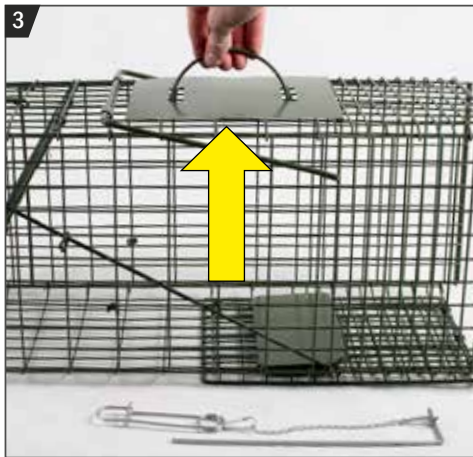

VK1EG(P)/VK2EG(P)/VK3EG(P)

Instructions

Animal trap zinc plated / powder coating
Vangkooi verzinkt / poeder coating
Lebendfalle verzinkt / Pulverlacküberzug

Piège cage zingué / poudre vert
Jaula trampa cincada / polvo verde
Gabbia trappola zincata / vernice verde

*Including groundpin

Ready for use!