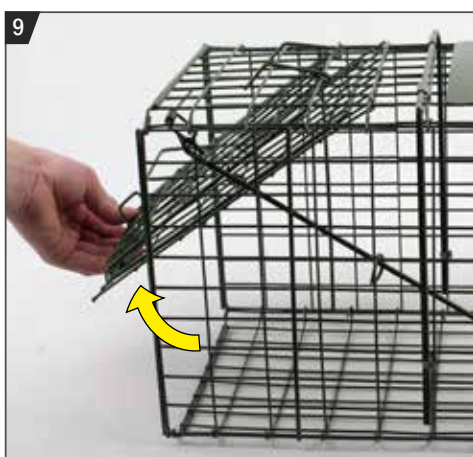

VK1EG(P)/VK2EG(P)/VK3EG(P)

Instructions

Animal trap zinc plated / powder coating
Vangkooi verzinkt / poeder coating
Lebendfalle verzinkt / Pulverlacküberzug

Piège cage zingué / poudre vert
Jaula trampa cincada / polvo verde
Gabbia trappola zincata / vernice verde

*Including groundpin

Ready for use!